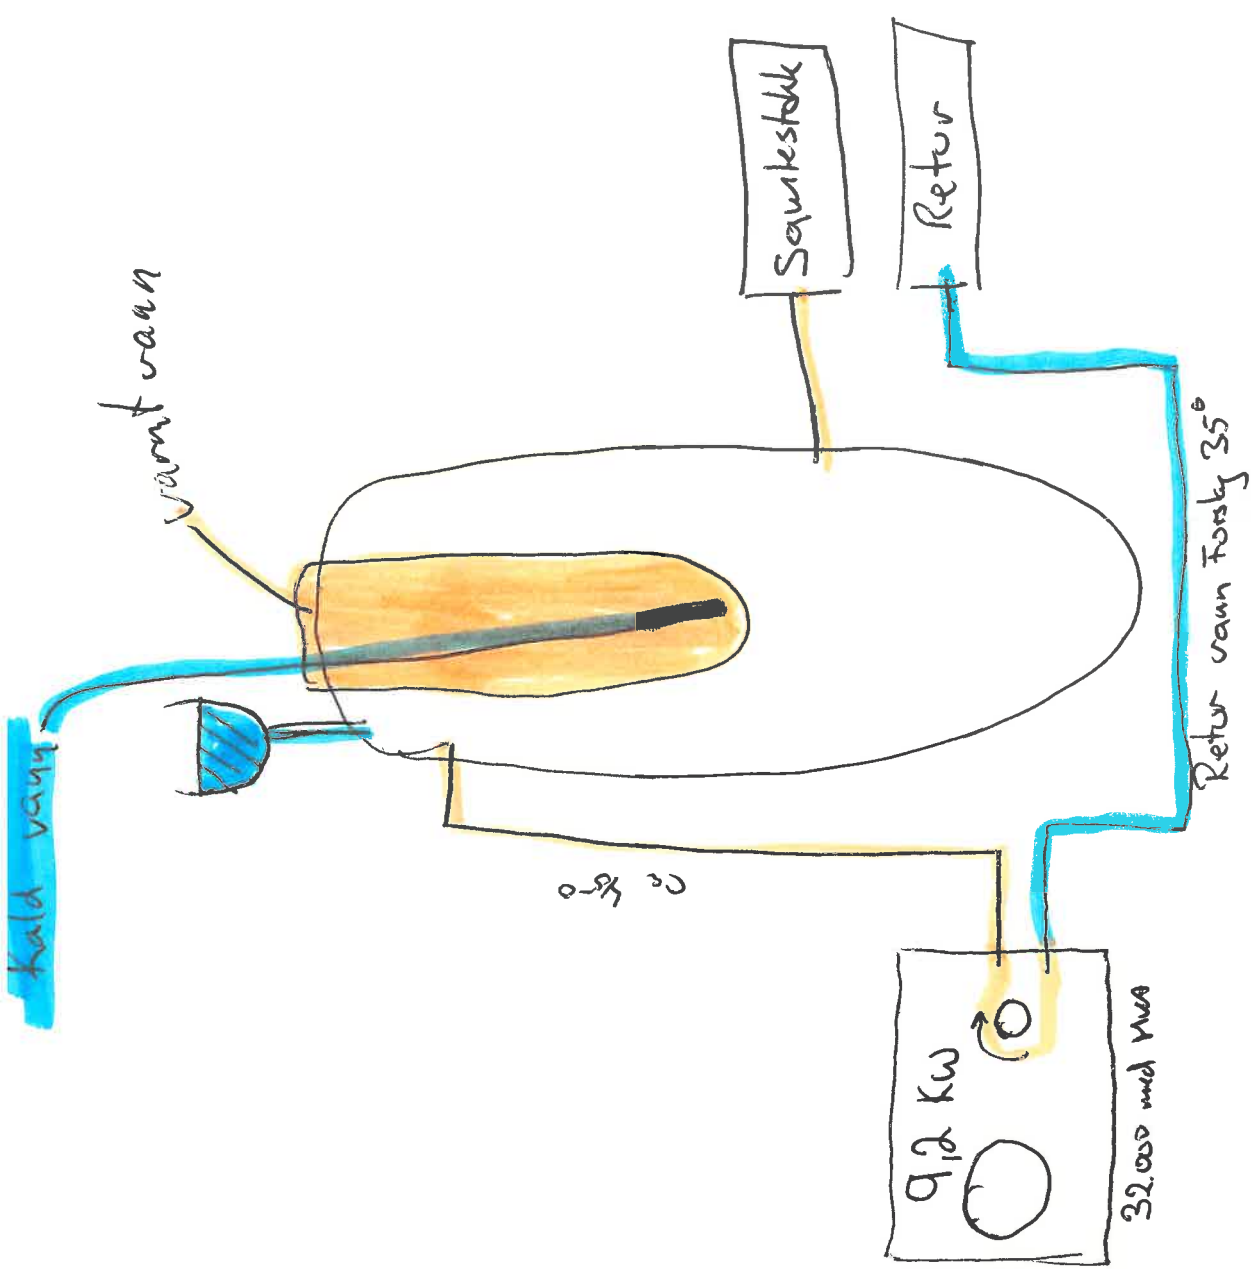

~~30.500~~

Rune Weier  
982 18 150

Åll in one med pumpe  
 Varmepumpe starter og stopper selv du regulerer bare Temp på Retur vann  
 Vi har solgt 30 slike i høst gode referanser